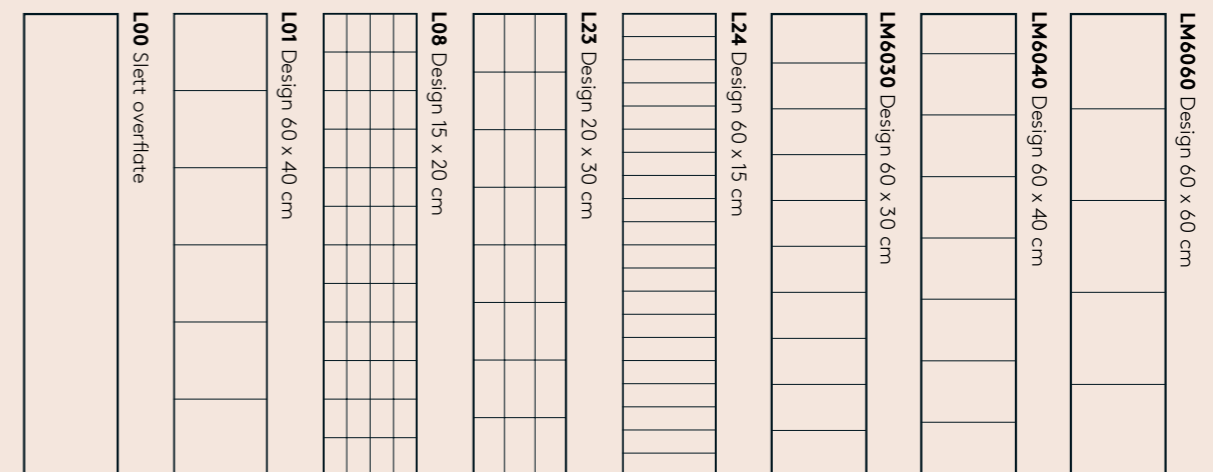

# Løsning for sisternetopp

PLATEMÅL | 29 x 300 x 1500 mm

Fibo Sisternetopp 1049 Q SVART TRENTO

Ferdigtilpassede topplokk til sisterne i tre varianter gjør det enkelt å kle sisterekassen i kombinasjon med Fibo-panel og våre profilløsninger.