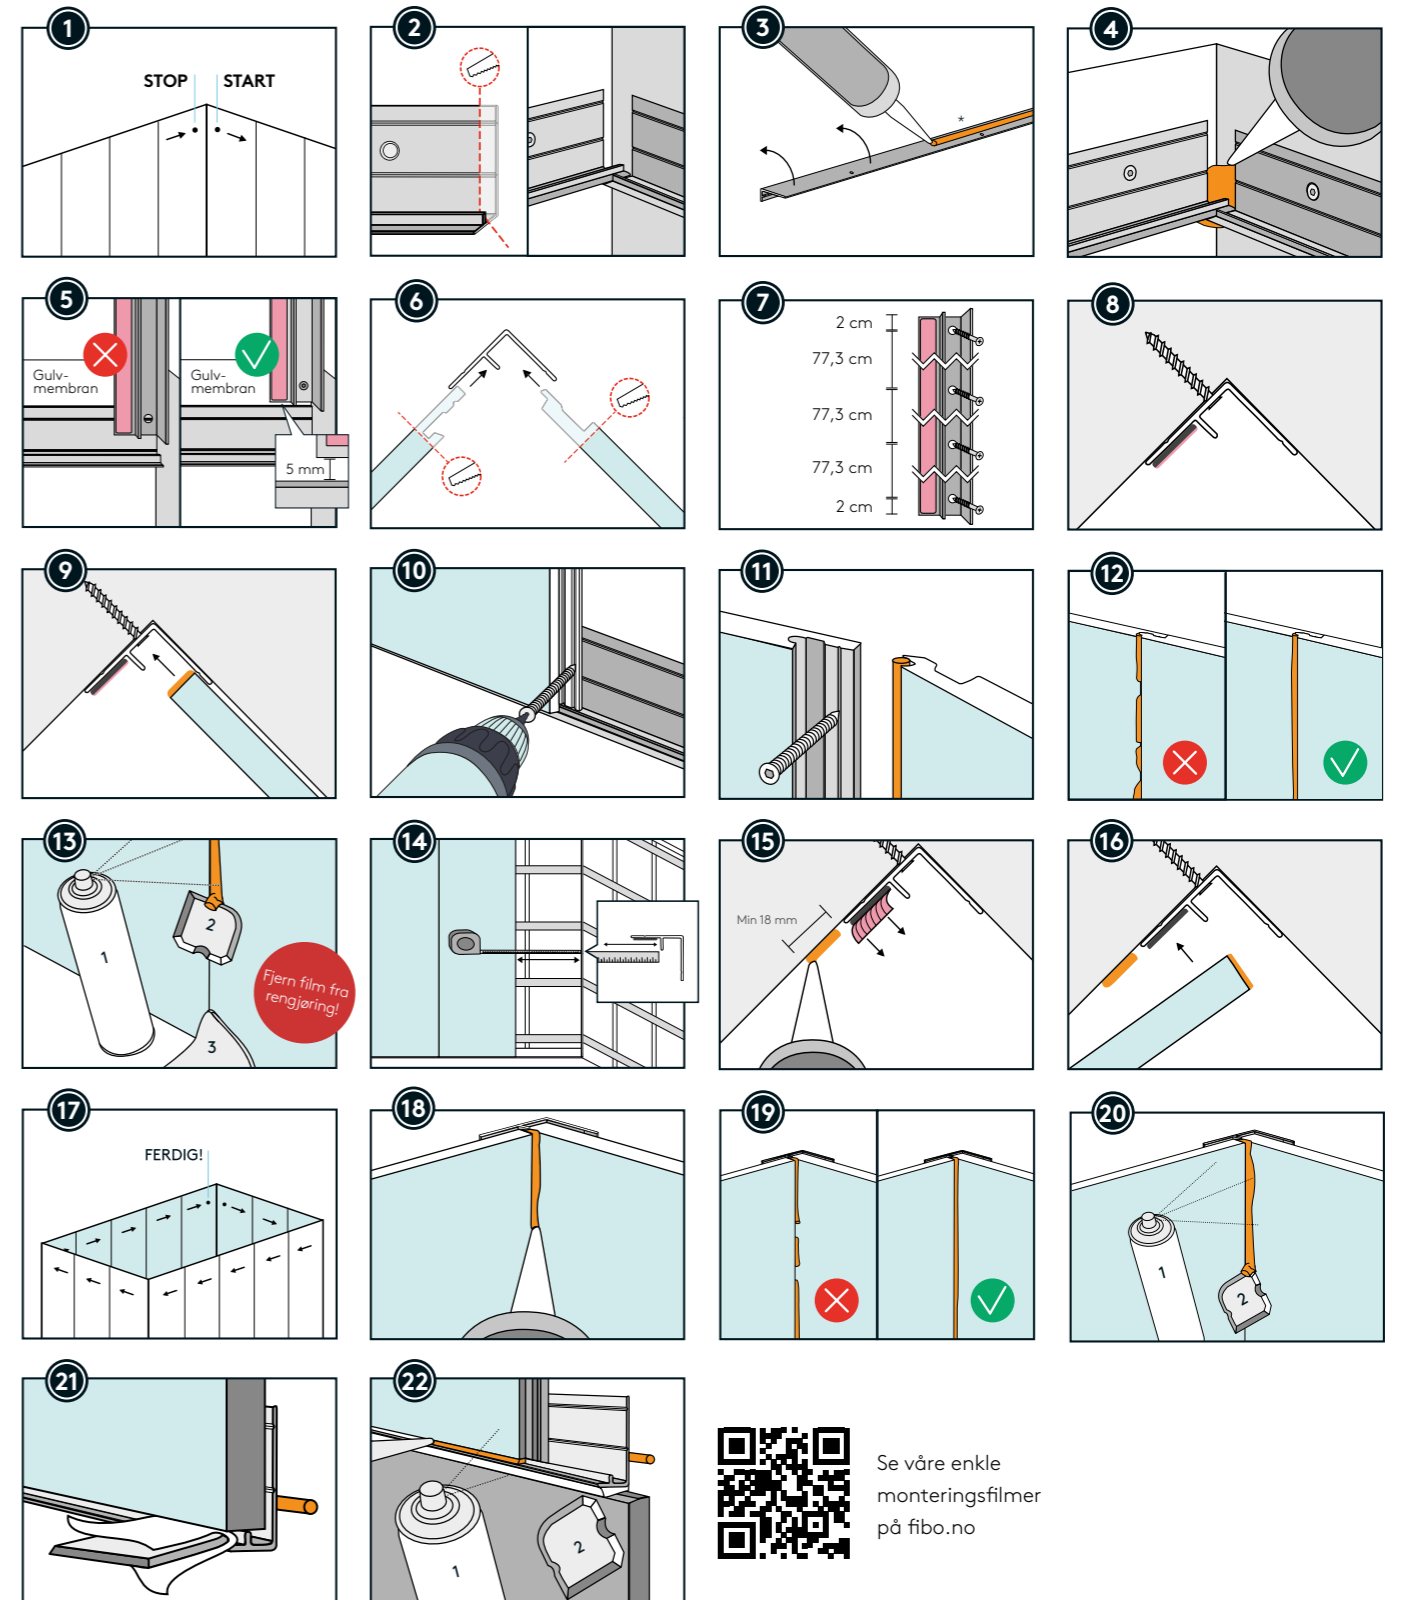

MONTERING MED SKJULT INNVEDIG HJØRNEPROFIL