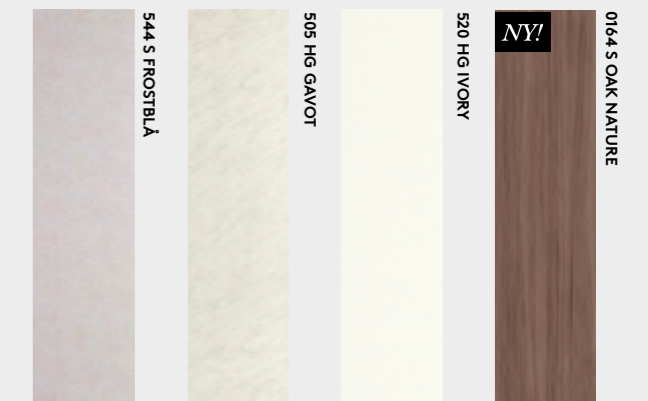

Natur

VARME NATURLIGE DEKORER

I Adagio-kolleksjonen har vi samlet åtte ulike dekorer med ulike strukturer. Få en følelse av middelhavskysten med marmor og andre flotte stenimitasjoner, eller en mer naturtro look med nyheten Oak Nature.

KLASSISK UTTRYKK

Adagiokolleksjonen består av panel uten fuger eller høyde- og overflateforskjell. Panelene gir et sofistikert og tidløst uttrykk.

OVERFLATESTRUKTURER

S = Silke
HG = Høyglass