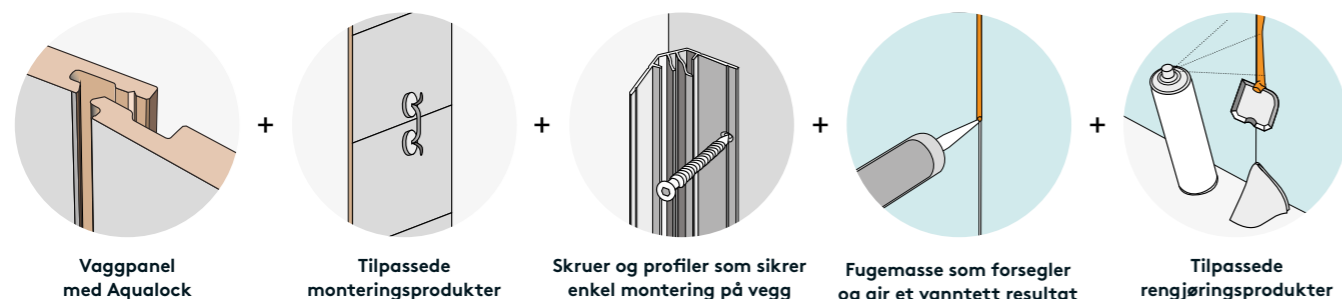

# En enkel og komplett totalløsning

Fibos veggssystem er 100% vanntett og har alle nødvendige godkjenninger for våtrom. Systemet leveres som et **komplett sett med tilbehørsprodukter og profiler**, noe som forenkler monteringsjobben og sikrer et perfekt resultat.