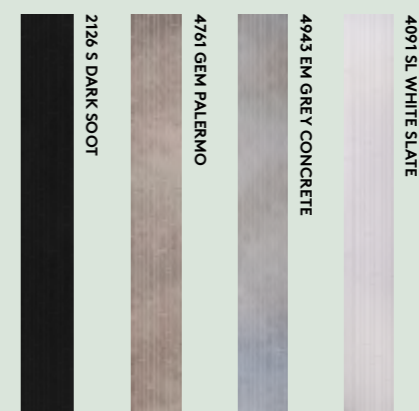

Effektpanel

PÅ DETALJNIVÅ

Få badet ditt til å skille seg ut med dekorative effektpanel. Kombiner dem med 600 mm brede panel og skap en helt unik look.

OVERFLATESTRUKTURER

- S = Silke
- GEM = Gemstone
- EM = Ekstra matt
- SL = Slate