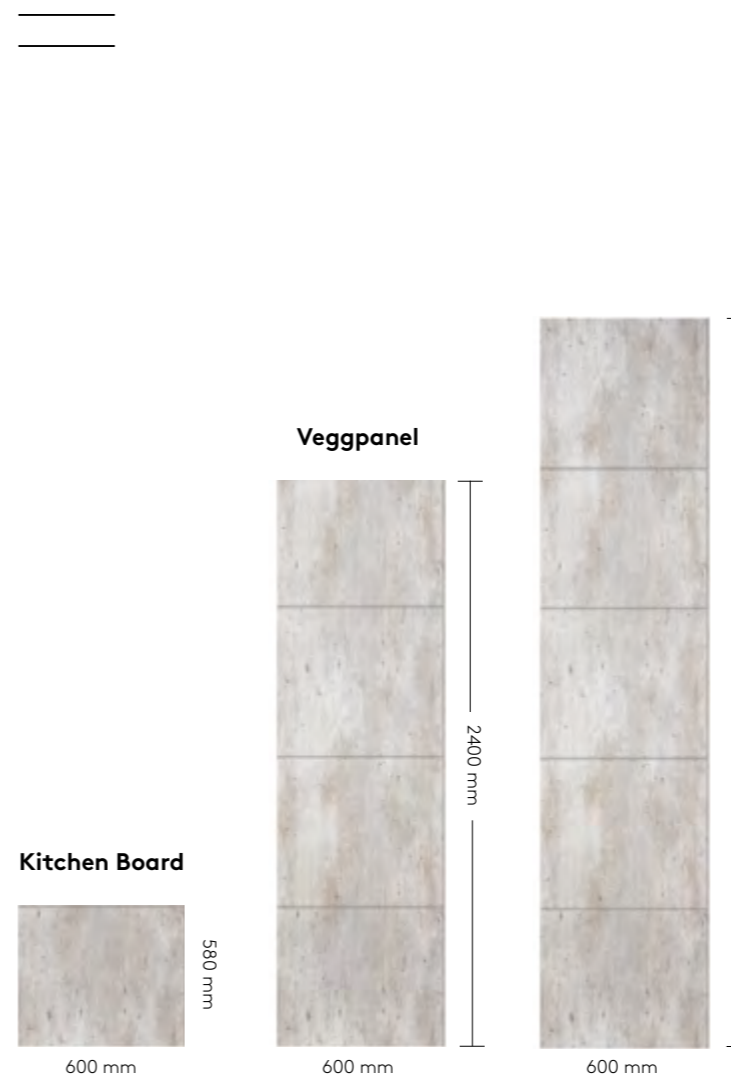

En enkel og komplett totalløsning

Fibos veggssystem er 100% vanntett og har alle nødvendige godkjenninger for våtrom. Systemet leveres som et **komplett sett med tilbehørsprodukter og profiler**, noe som forenkler monteringsjobben og sikrer et perfekt resultat.

ANTIBAKTERIELLE EGENSKAPER

Med Fibo får du nå enda mer ut av hvert enkelt panel. Alle våre panel har en antibakteriell overflate som ikke inneholder noen skadelige stoffer, ikke krever spesielt vedlikehold og er testet i henhold til ISO 22196 som viser god effekt mot bakteriene E.coli og Staphylococcus. Sertifiseringen dekker alle våre panel-dekorer, både med og uten designmønstre.

PANELSTØRRELSER

Med paneler i 2400 mm kler du raskt og enkelt hele vegg fra gulv til tak. Enkelte av dekorene finnes også i 3020 mm for rom med ekstra takhøyde.

Kitchen Boards er paneler i 580 mm høyde, tilpasset sprutsone mellom kjøkkenbenk og overskap. Panelene beskytter veggen mot søl fra vann og matlagning.

FIBO | WALLS BUILT FOR LIFE

RIKTIG VERKTØY ER HALVE JOBBEN

Monteringstilbehør og profiler er spesialtilpasset, og er dimensjonert for et vanntett og sikkert resultat.

TIPS! Lese nøye gjennom monteringsanvisningen og se våre monteringsfilmer på fibo.no før du begynner arbeidet.