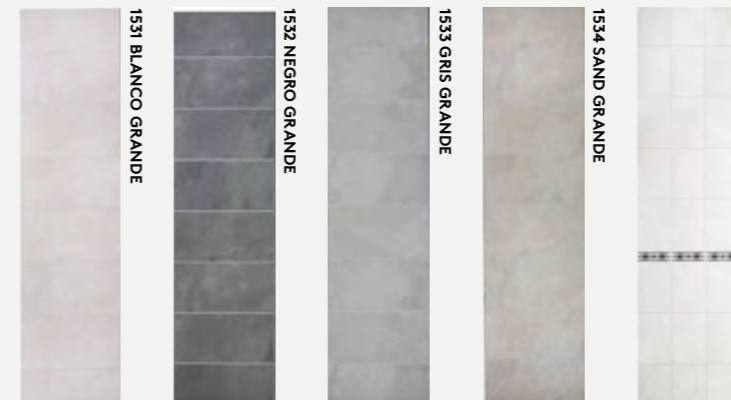

Taktilitet

FØLELSEN AV Å TA PÅ OVERFLATEN

Crescendo – kolleksjonen som vi med stolthet kan kalle 100% tredimensjonelle panel! Sanselig og sobert.

Panelene i denne kolleksjonen er produsert med både høyde- og overflateforskjeller i strukturen og fugene – noe som gir et tredimensjonelt og naturtro uttrykk.

Vær oppmerksom på at Crescendo er spesialdesignet for å ha naturtro fuger, så disse kan variere med +/- 2 mm i bredden. Merk også at Crescendo-fugene ikke er frest, men en del av den synkroniserte paneloverflaten.