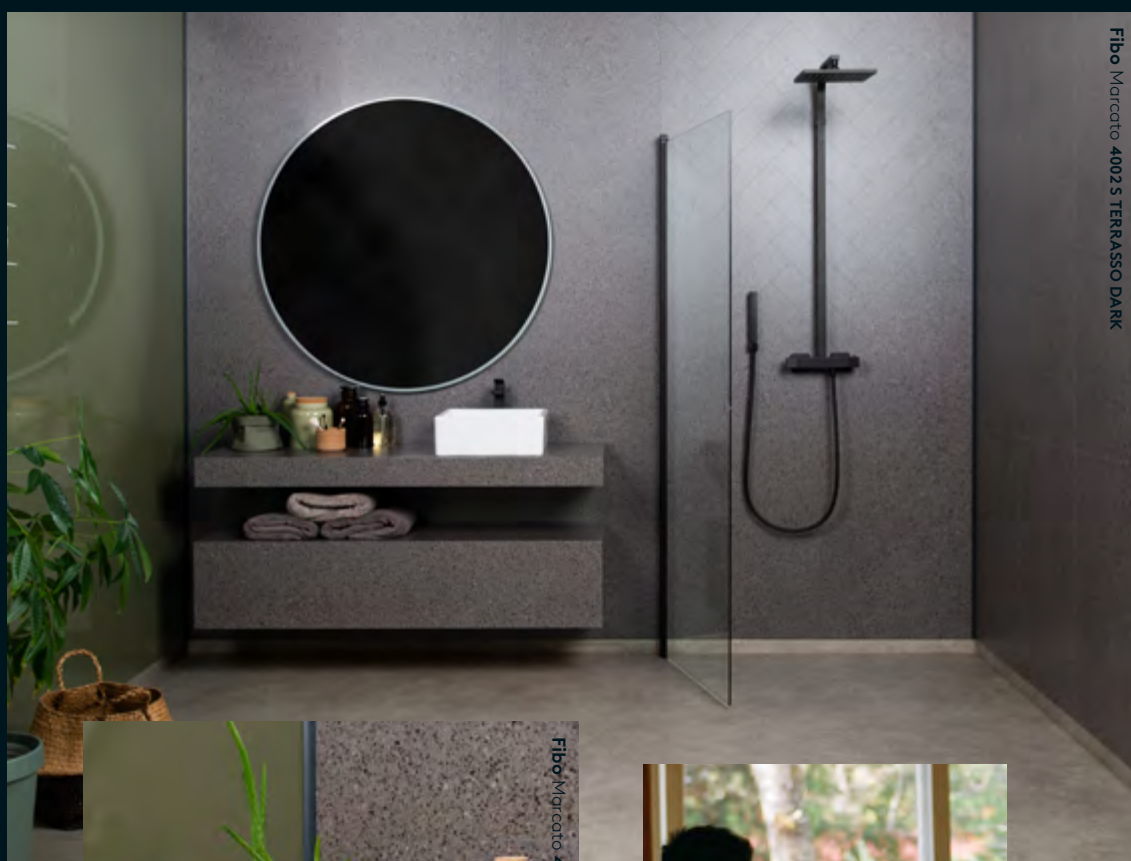

Fibo AS
Industriveien 2
N-4580 Lyngdal

Fibo

fibonacci.no
+47 38 34 33 00
info@fibosystem.com

Få en god start på fibonacci.no

© designbyfibonacci
P designbyfibonacci