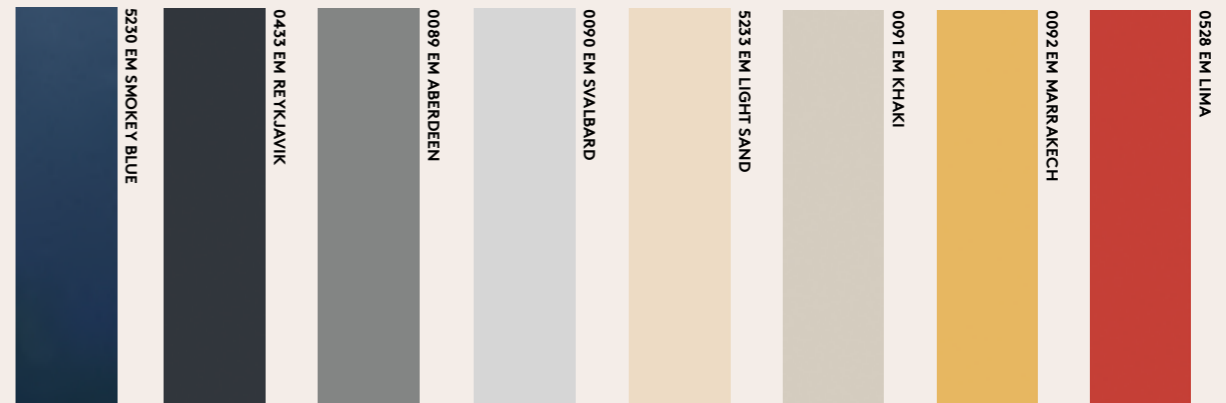

Matte farger

DEMPET FARGELEDE MED EKSTRA MATT OVERFLATE

Farger er endelig kommet på kartet igjen! Denne kolleksjonen er fantastisk med en ekstra matt finish tilfører disse panelene en trendy palett som lett kan kombineres med panel fra andre kolleksjoner. Ikke la fantasien sette grenser – farger skaper glede og trivsel!