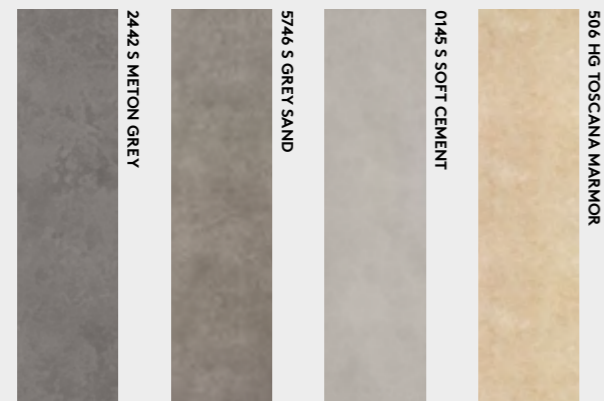

Fibo Adagio 5746 S GREY SAND